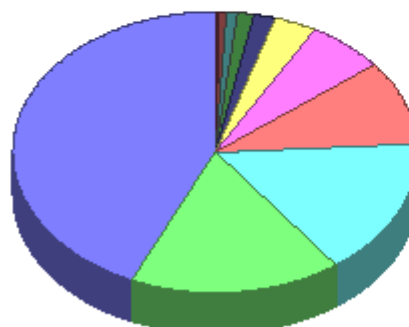

Sondage 2004

Pays de Pail 2004

Répartition par Départements

Département	Nb	%
Mayenne	295	43,3%
Sarthe	115	16,9%
Orne	108	15,8%
Région parisienne	66	9,7%
Ille-et-Vilaine	42	6,2%
Autres	23	3,4%
Loire-Atlantique	12	1,8%
Eure-et-Loir	9	1,3%
Maine-et-Loire	6	0,9%
Calvados	4	0,6%
Manche	1	0,1%
Vendée	1	0,1%
Total	682	100,0%

Pays de Pail 2004

Répartition par Licences et Fédérations

Licence	Nb	%
NL	455	66,7%
FFCT	67	9,8%
Ufolep	60	8,8%
FFC	56	8,2%
Fédé indéterminée	30	4,4%
FSGT	14	2,1%
Total	682	100,0%

Pays de Pail 2004
Répartition Homme/Femme